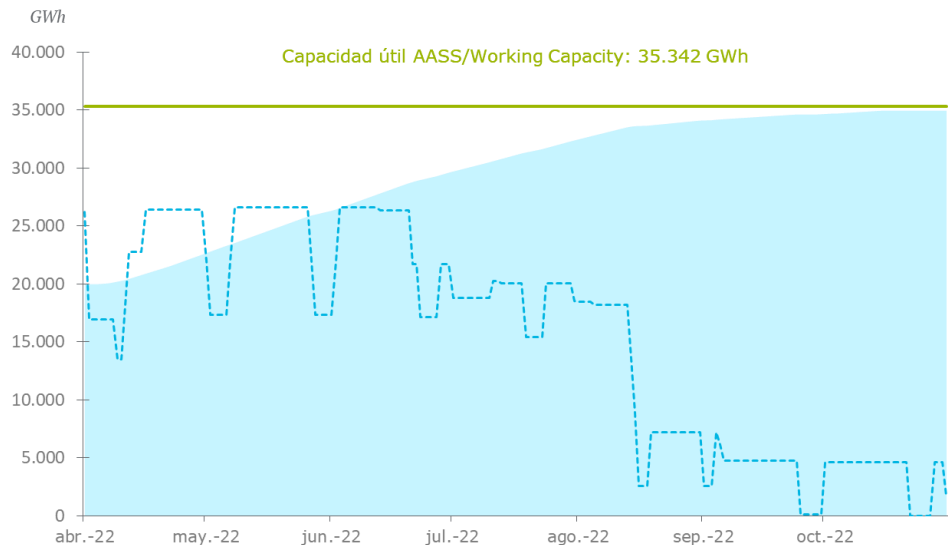

Seguimiento Ciclo de Extracción/Inyección en AASS

Monitoring of Withdrawal/ Injection Cycle in
Underground Storage

01/04/2022

Seguimiento ciclo AASS/Monitoring cycle UGS

Campaña de abr-22 a mar-23/Apr-22 to Mar-23 season

Curva de Inyección/Injection Curve

Curva de extracción/Withdrawal Curve

■ Previsión existencias útiles/Forecast working stock - - - Cap. Técnica Prevista/Forecast Technical capacity

Dirección
Dispatching