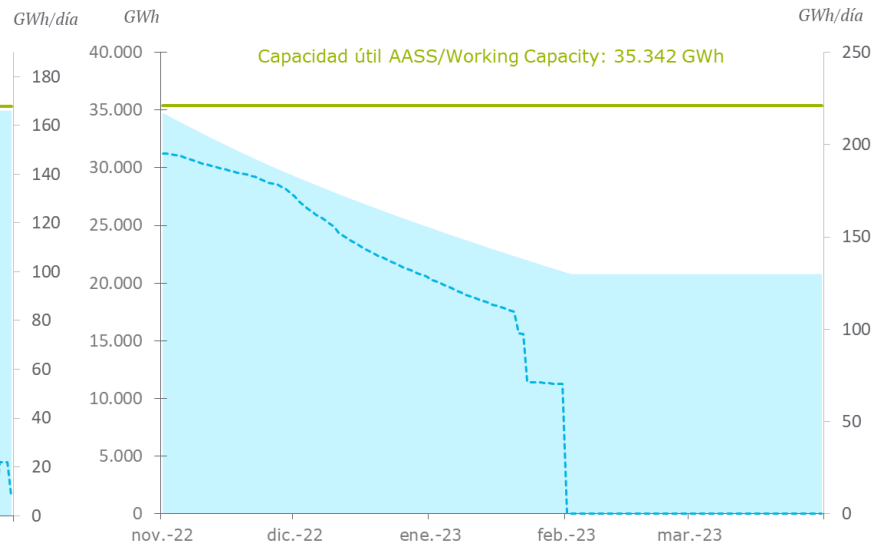

Seguimiento Ciclo de Extracción/Inyección en AASS

Monitoring of Withdrawal/ Injection Cycle in
Underground Storage

01/04/2022

Seguimiento ciclo AASS/Monitoring cycle UGS

Campaña de abr-22 a mar-23/Apr-22 to Mar-23 season

Curva de Inyección/Injection Curve

Curva de extracción/Withdrawal Curve

■ Previsión existencias útiles/Forecast working stock - - - Cap. Técnica Prevista/Forecast Technical capacity

Dirección
Dispatching